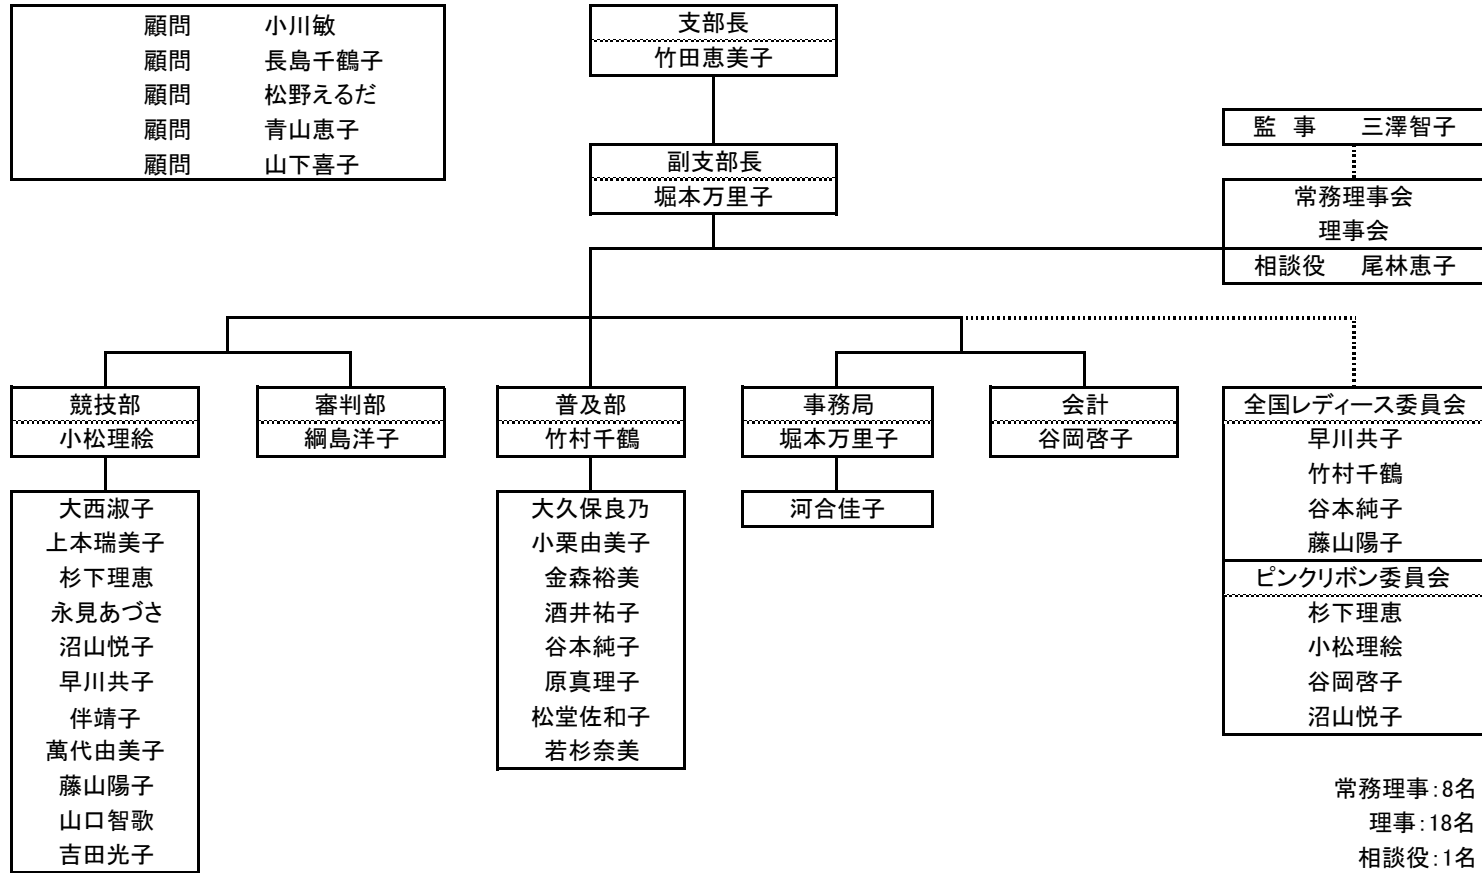

# 愛知県支部役員組織図 2020

常務理事: 8名  
 理事: 18名  
 相談役: 1名  
 監事: 1名