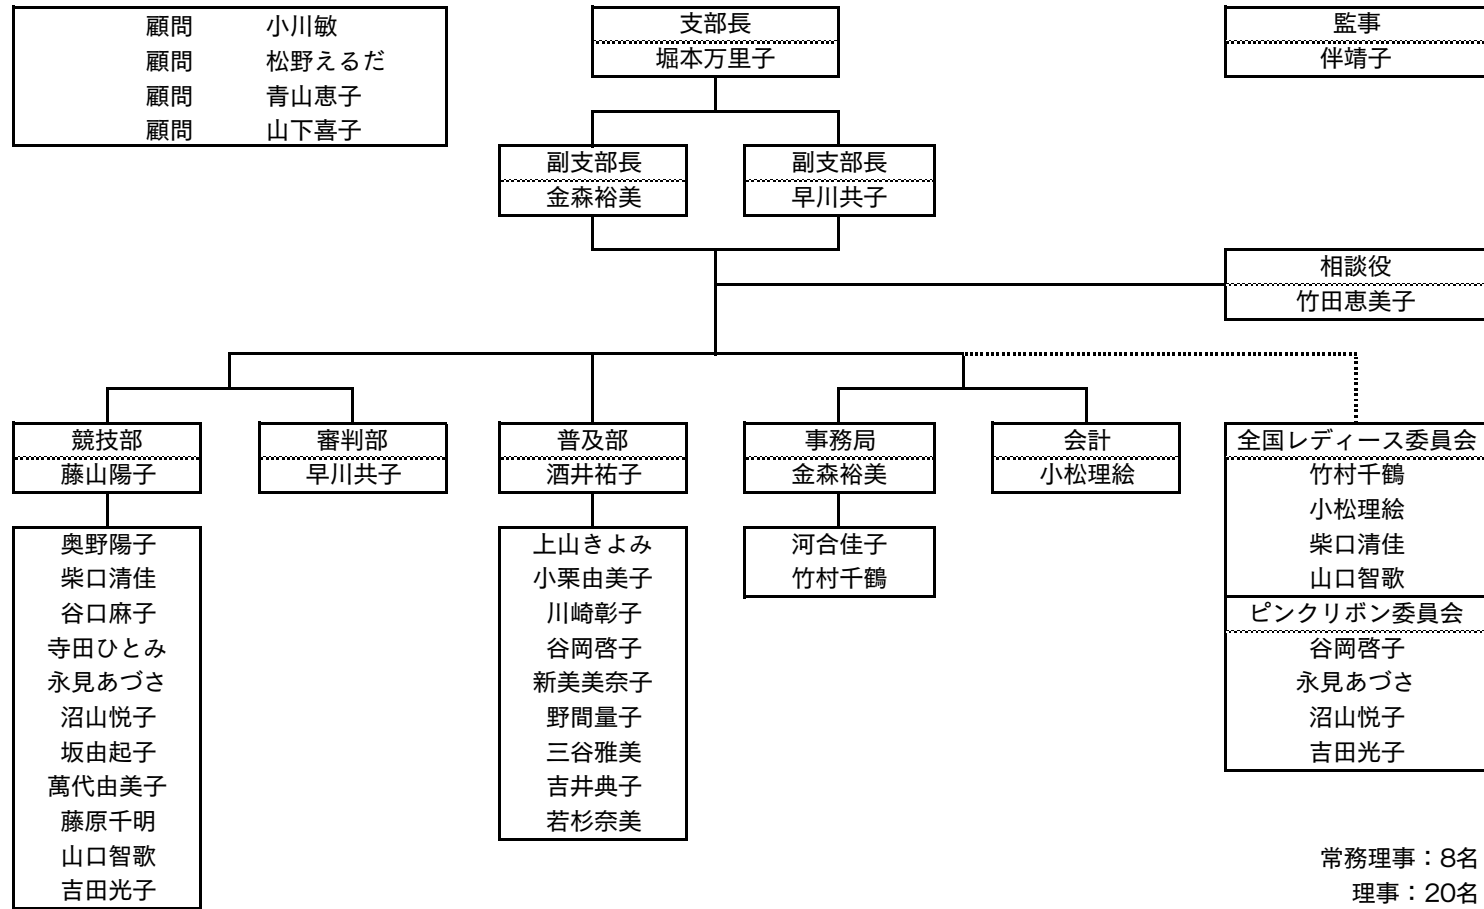

日本女子テニス連盟愛知県支部役員組織図 2024-2025

常務理事：8名
 理事：20名
 相談役：1名
 監事：1名