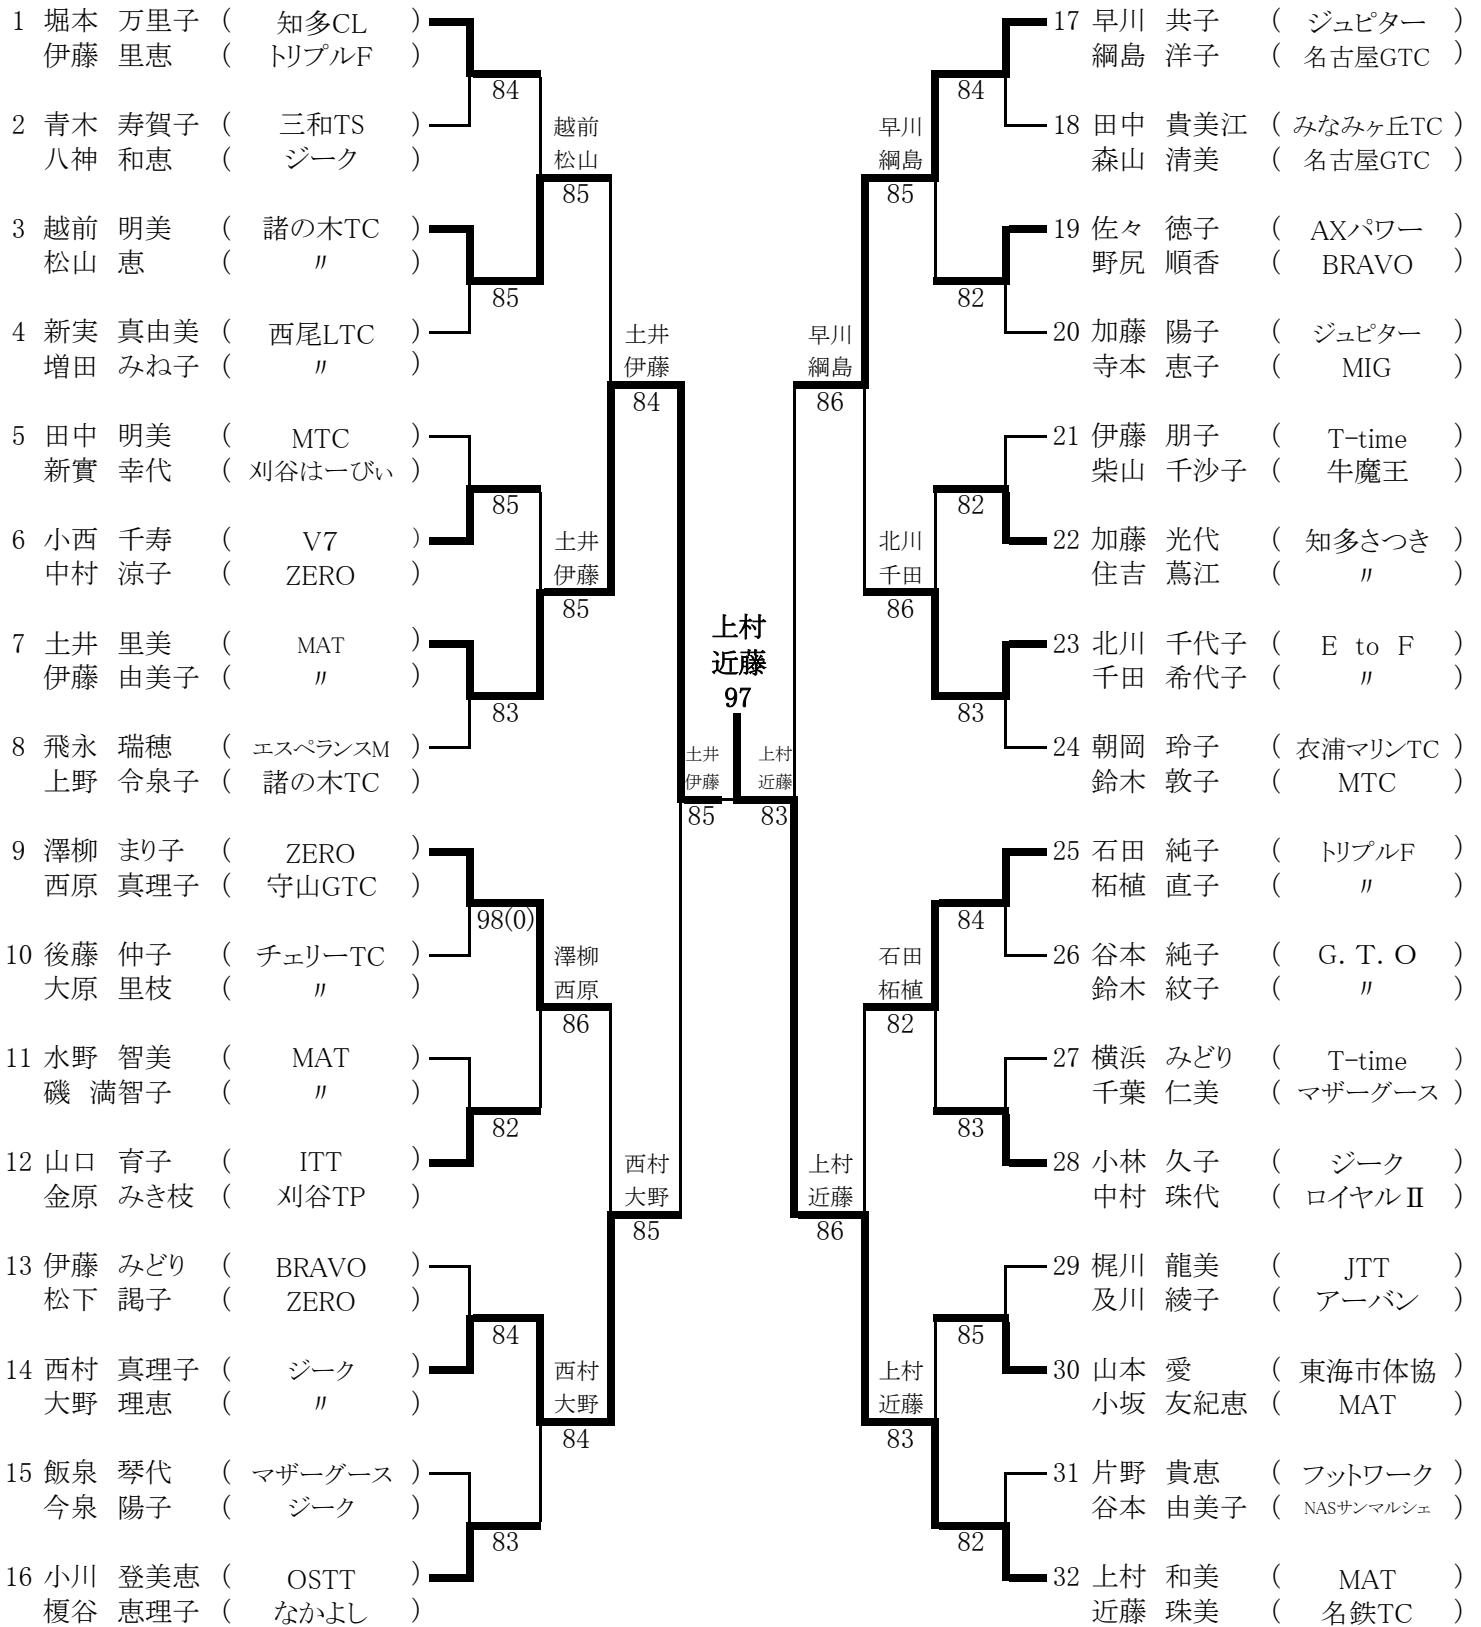

第8回ピンクリボンレディーステニス大会

愛知県決勝大会（一般の部）

平成22年6月8日(火) 午前9時30分 あいち健康の森公園

1R 2R QF SF F SF QF 2R 1R

3位決定戦